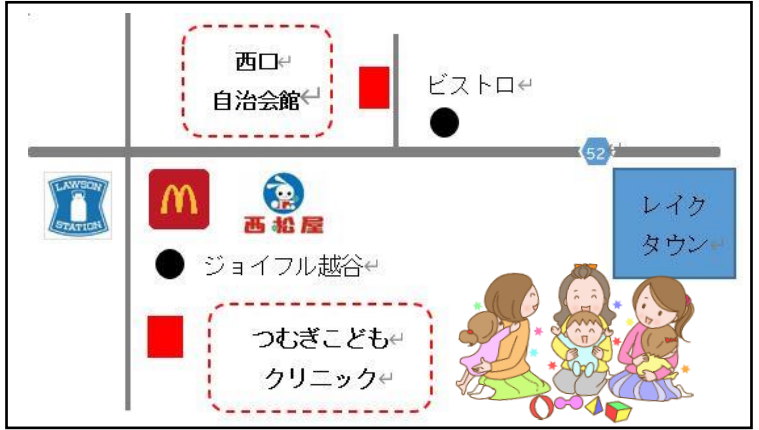

レイクタウン美来の杜自治会主催

ハロウィン仮装コンテスト

10月29日開催

朝方降っていた雨も上がり、会場には仮装した親子がたくさん集まってくれました。
自治会長さんを先頭にかぼちゃの馬車と公園をパレードして、コンテスト開催です。
エントリーは36組。オレンジロードを歩いて審査員の前でポーズを決めたり、パフォーマンスしたり会場は大盛り上がり！みんなお家で練習してきたのかな。とてもカッコ良く、可愛くて、素敵でした。
審査結果が出るまではインストラクターの先生によるリズム体操やフルート演奏に合わせて歌を歌ったりして楽しみました。
ゲームを楽しんだり、バルーンアートを作ってもらったり、「トリック・オアトリート」とお菓子をもらったり楽しいハロウィンイベントになりました。

11/25
土曜日

お金について考える パパママのための 座談会

教育資金やらくらく積み立てなど、現役ママFPから誰でもできるコツを伝授。「何となく不安」になっていることを解決します。

- ◆時間 10:30~12:00
- ◆場所 水辺のまちづくり館
- ◆定員 20組

小さなお子様の同室託児あり
(10名)

- ◆参加費 無料
- ◆お申込み チラシのQRコードから→
- ◆主催 NPO法人子育て支援ワークス
コレクティブみるく

大相模・レイクタウン地区 『子育てひろば』

11/9
木曜日

大相模地区 西口自治会館

11/18 つむぎ 土曜日 こどもクリニック

- ◆住所 越谷市大成町2-299-1
- ◆時間 10:00~12:00

- ◆住所 越谷市レイクタウン2-2-6-2F
- ◆時間 10:00~11:30

《共通》
◆申込 不要

12/7~12/25

クリスマスフォト

クリスマスのフォトパネルと一緒に写真が撮れるよ！遊びに来てね。

アクセス

◆つどいの広場 はぐはぐ

住所：越谷市花田5-17-7

* 越谷駅東口より徒歩35分 * 北越谷駅東口より徒歩35分

* 越谷駅東口より花田循環バスにて「花田小学校前」バス停下車徒歩3分

* 南越谷駅北口より越谷市立図書館行バスにて「花田小学校前」バス停下車徒歩3分