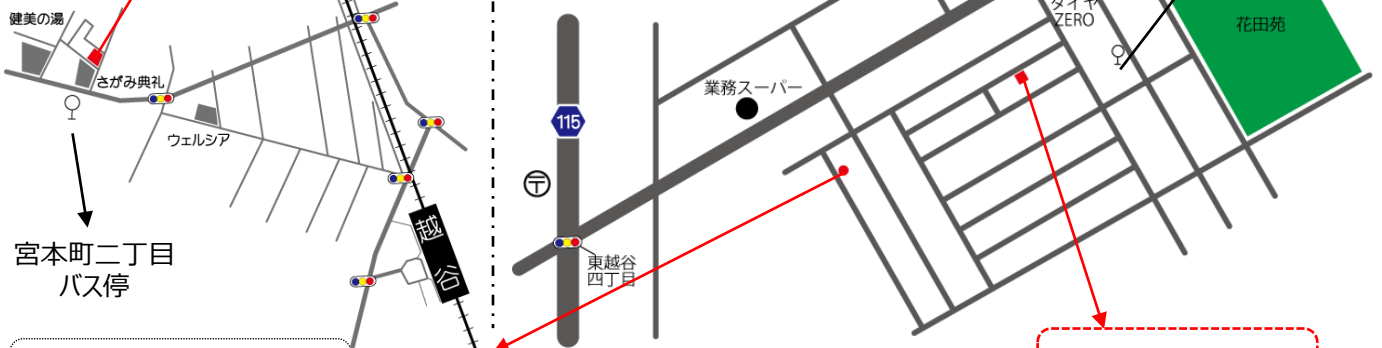

大相模・レイクタウン地区 『子育てひろば』

11/9
木曜日

大相模地区 西口自治会館

11/18 つむぎ 土曜日 こどもクリニック

- ◆住所 越谷市大成町2-299-1
- ◆時間 10:00~12:00

- ◆住所 越谷市レイクタウン2-2-6-2F
- ◆時間 10:00~11:30

《共通》
◆申込 不要

12/7~12/25

クリスマスフォト

クリスマスのフォトパネルと一緒に写真が撮れるよ！遊びに来てね。

アクセス

◆つどいの広場 はぐはぐ

住所：越谷市花田5-17-7

* 越谷駅東口より徒歩35分 * 北越谷駅東口より徒歩35分

* 越谷駅東口より花田循環バスにて「花田小学校前」バス停下車徒歩3分

* 南越谷駅北口より越谷市立図書館行バスにて「花田小学校前」バス停下車徒歩3分

◆出張ひろば

住所：越谷市宮本町2-150-3 宮本町二丁目第一自治会館

* 越谷駅西口より徒歩10分

《はぐはぐHP》

<出張ひろば>
宮本町二丁目
第一自治会館

はぐはぐ・出張ひろば共通
080-2055-2092

つどいの広場はぐはぐ 検索

花田5丁目
自治会館

◆リトミック講座の会場
住所：越谷市花田5-10-23

<はぐはぐ>

* 駐車場はございません。
車でのご来場はご遠慮ください。