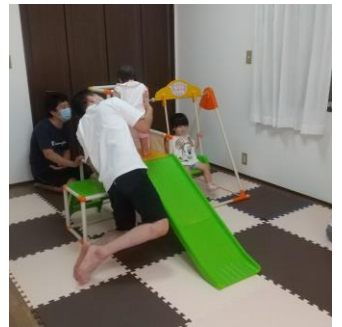

かるがも広場

講師：坂本 雅子先生

日本語の美しい響きをたくさん感じることでできるわらべうたを使った手遊びや絵本の読み聞かせを行います。

◆時間 10:30~11:30

◆場所 出張ひろば(宮本二丁目第一自治会館)

◆費用 無料

申込必要

ご参加
ありがとうございました

開催レポート

七夕かざり

6月20日～7月9日開催

「すくすく元気に育ちますように。」
「お友だちと仲良く楽しく遊べますように。」
それぞれのお願い事を短冊に書いて
笹に飾りました。
今年の七夕は晴れましたね。きっとみ
んなの願いが届いていますね。

パパ広場

7月9日開催

暑い日が続きますが、7月のパパ広場では2組の親子が遊びにきてくれました。
季節の工作では、夏らしくアイスクリームのお制作を行いました。
画用紙に好きな色を塗り、シールを貼ったりしてから、アイスクリーム型に切り取るだけなので、まだ色を上手に塗れない小さなお子さんでも、可愛く仕上がります。
パパ広場では、工作が苦手な人でも簡単に作れる季節の工作などを行っています。
気軽に遊びにきて下さいね。