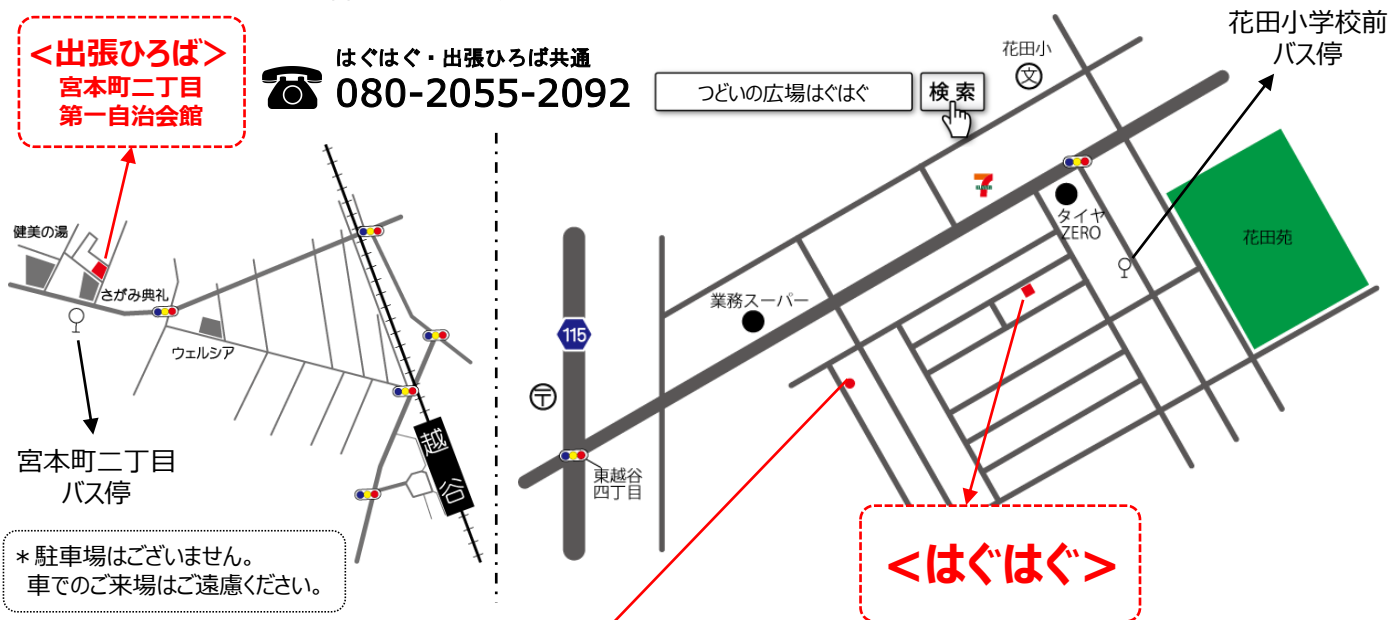

大相模・レイクタウン地区 「子育てひろば」

大変申し訳ありません。
8月はお休みさせていただきます。

- ◆9月予定◆
- 西口自治会館…9月8日予定
- つむぎこどもクリニック…9月17日予定

◆つどいの広場 はぐはぐ

住所：越谷市花田5-17-7

* 越谷駅東口より徒歩35分 * 北越谷駅東口より徒歩35分

* 越谷駅東口より花田循環バスにて「花田小学校前」バス停下車徒歩3分

* 南越谷駅北口より越谷市立図書館行バスにて「花田小学校前」バス停下車徒歩3分 《はぐはぐHP》

◆出張ひろば

住所：越谷市宮本町2-150-3 宮本町二丁目第一自治会館

* 越谷駅西口より徒歩10分

<出張ひろば>

宮本町二丁目
第一自治会館

はぐはぐ・出張ひろば共通
☎ 080-2055-2092

* 駐車場はございません。
車での来場はご遠慮ください。

「つどいの広場はぐはぐ」は、
越谷市子育てサロン事業として
NPO法人子育て支援みるくが
運営しています