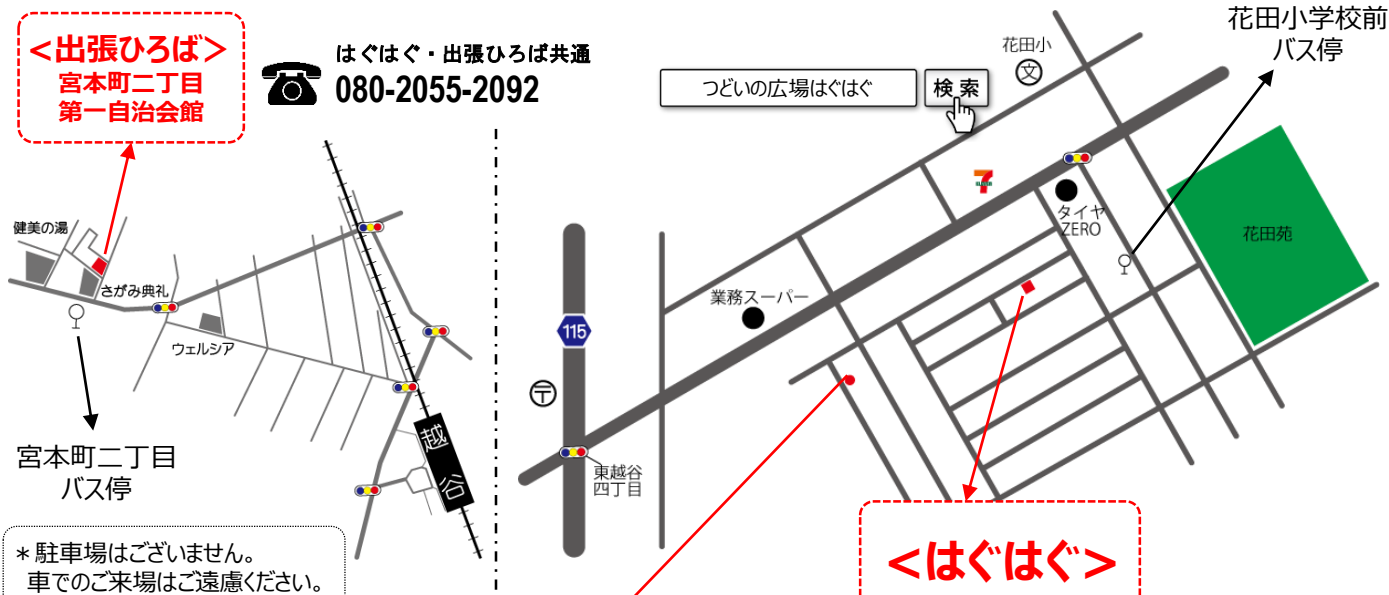

最後はみんなで池の中に落っこちた！

でも、みんなごきげんに水の中で楽しく遊びます。

お水遊びの夏にピッタリですね。

大相模・レイクタウン地区
「子育てひろば」

7/14
木曜日

大相模地区
西口自治会館

23日
火曜日

♪ キッズリトミック

7/16
土曜日

つむぎ
こどもクリニック

◆住所 越谷市大成町2-299-1
◆時間 10:00~12:00

《共通》

◆申込 不要 ◆費用 無料

◆住所 越谷市レイクタウン2-2-6-2F
◆時間 10:00~11:30

音楽に合わせて踊ったり、歌ったりすることで、
お子様の健やかな成長を支えてくれるリトミック講座

◆時間 10:10~11:55
◆場所 花田五丁目自治会館
◆対象 歩いているお子様
◆費用 500円
◆主催 認定NPO法人子育て支援みるく

アクセス

◆つどいの広場 はぐはぐ

住所：越谷市花田5-17-7

* 越谷駅東口より徒歩35分 * 北越谷駅東口より徒歩35分

* 越谷駅東口より花田循環バスにて「花田小学校前」バス停下車徒歩3分

* 南越谷駅北口より越谷市立図書館行バスにて「花田小学校前」バス停下車徒歩3分 《はぐはぐHP》

◆出張ひろば

住所：越谷市宮本町2-150-3 宮本町二丁目第一自治会館

* 越谷駅西口より徒歩10分

<出張ひろば>
宮本町二丁目
第一自治会館

はぐはぐ・出張ひろば共通
080-2055-2092

宮本町二丁目
バス停

* 駐車場はございません。
車でのご来場はご遠慮ください。

「つどいの広場はぐはぐ」は、
越谷市子育てサロン事業として
NPO法人子育て支援みるくが
運営しています

花田5丁目
自治会館

◆リトミック講座の会場
住所：越谷市花田5-10-23