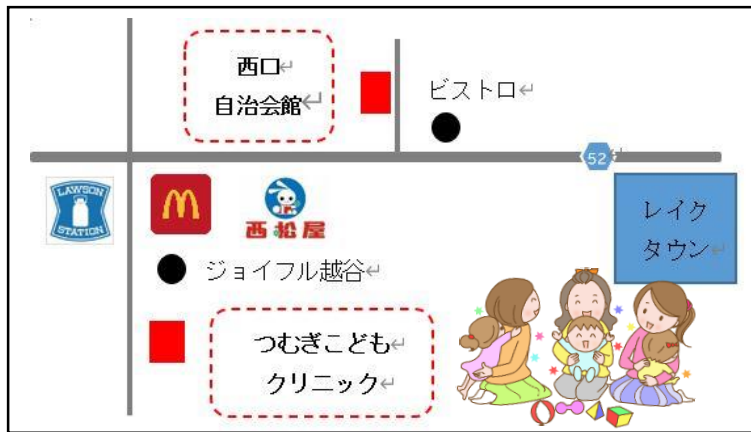

最後はみんなで池の中に落っこちた！

でも、みんなごきげんに水の中で楽しく遊びます。

お水遊びの夏にピッタリですね。

大相模・レイクタウン地区
「子育てひろば」

7/14
木曜日

大相模地区
西口自治会館

23日
火曜日

♪ キッズリトミック

7/16
土曜日

つむぎ
こどもクリニック

◆住所 越谷市大成町2-299-1
◆時間 10:00~12:00

《共通》

◆申込 不要 ◆費用 無料

◆住所 越谷市レイクタウン2-2-6-2F
◆時間 10:00~11:30

音楽に合わせて踊ったり、歌ったりすることで、
お子様の健やかな成長を支えてくれるリトミック講座

◆時間 10:10~11:55
◆場所 花田五丁目自治会館
◆対象 歩いているお子様
◆費用 500円
◆主催 認定NPO法人子育て支援みるく

アクセス

◆つどいの広場 はぐはぐ

住所：越谷市花田5-17-7

* 越谷駅東口より徒歩35分 * 北越谷駅東口より徒歩35分

* 越谷駅東口より花田循環バスにて「花田小学校前」バス停下車徒歩3分

* 南越谷駅北口より越谷市立図書館行バスにて「花田小学校前」バス停下車徒歩3分 《はぐはぐHP》

◆出張ひろば

住所：越谷市宮本町2-150-3 宮本町二丁目第一自治会館

* 越谷駅西口より徒歩10分

<出張ひろば>
宮本町二丁目
第一自治会館

はぐはぐ・出張ひろば共通
080-2055-2092

宮本町二丁目
バス停

* 駐車場はございません。
車でのご来場はご遠慮ください。

「つどいの広場はぐはぐ」は、
越谷市子育てサロン事業として
NPO法人子育て支援みるくが
運営しています

花田5丁目
自治会館

◆リトミック講座の会場
住所：越谷市花田5-10-23