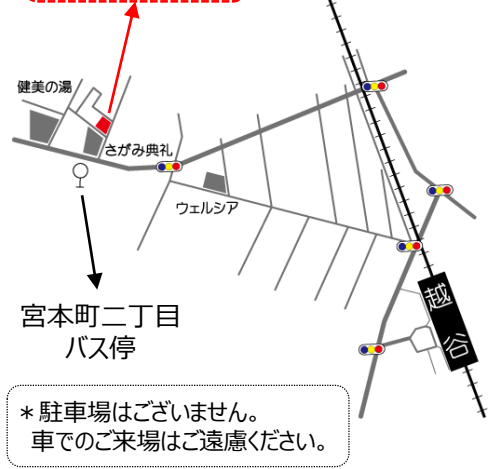

大きな笹がはぐはぐに来るよ！
 短冊にお願いごとを書いて七夕飾りを作しましょう。
 ※期間中の開所日はいつでも作れますので、
 是非、お立ち寄りください。(講座開催中は除く)

大相模・レイクタウン地区 **6/9** 大相模地区
 『子育てひろば』 木曜日 西口自治会館

6/18 土曜日 **つむぎ**
こどもクリニック

- ◆住所 越谷市大成町2-299-1
- ◆時間 10:00~12:00
- 《共通》
- ◆申込 不要 ◆費用 無料

アクセス

<出張ひろば>
 宮本町二丁目
 第一自治会館

* 駐車場はございません。
 車でのご来場はご遠慮ください。

「つどいの広場はぐはぐ」は、
 越谷市子育てサロン事業として
 NPO法人子育て支援みるくが
 運営しています

◆つどいの広場 はぐはぐ

住所：越谷市花田5-17-7

- * 越谷駅東口より徒歩35分
- * 北越谷駅東口より徒歩35分
- * 越谷駅東口より花田循環バスにて「花田小学校前」バス停下車徒歩3分
- * 南越谷駅北口より越谷市立図書館行バスにて「花田小学校前」バス停下車徒歩3分 《はぐはぐHP》