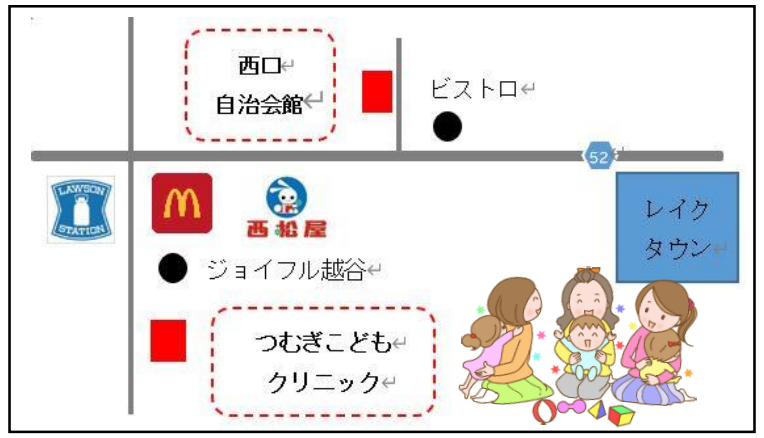

パパ広場はパパとお子さんの広場ですが、その他の日にもパパと遊びに来て大丈夫ですよ。

もちろんママと家族でいらしてもOK！

おばあちゃんと遊びに来ているお子さんもいらっしゃいます。広場でのお子さんの様子はお家とはちょっと違うかもしれません。

ママから聞いてちょっと気になっているパパ、是非遊びに来て下さい。お待ちしております。

お知らせ

おもちゃの寄付受付中

～使わなくなったおもちゃはありませんか？～

0～2才児用のご不要になった、まだ使えるおもちゃがありましたらご寄付頂けると助かります。

はぐはぐ、出張ひろばどちらでも構いません。スタッフにお渡しください。

12日 火曜日 **♪ キッズリトミック**

音楽に合わせて踊ったり、歌ったりすることで、
 お子様の健やかな成長を支えてくれるリトミック講座

- ◆時間 10:10~11:55
- ◆場所 花田五丁目自治会館
- ◆対象 歩いているお子様
- ◆費用 500円
- ◆主催 認定NPO法人子育て支援みるく

6/20~
 みんなで作ろう
七夕かざり制作

大きな笹がはぐはぐに来るよ！
 短冊にお願いごとを書いて七夕飾りを作しましょう。
 ※期間中の開所日はいつでも作れますので、
 是非、お立ち寄りください。(講座開催中は除く)

大相模・レイクタウン地区 **6/9** 大相模地区
 『子育てひろば』 木曜日 西口自治会館

6/18 土曜日 **つむぎ**
こどもクリニック

- ◆住所 越谷市大成町2-299-1
- ◆時間 10:00~12:00
- 《共通》
- ◆申込 不要 ◆費用 無料

アクセス

<出張ひろば>
 宮本町二丁目
 第一自治会館

* 駐車場はございません。
 車でのご来場はご遠慮ください。

「つどいの広場はぐはぐ」は、
 越谷市子育てサロン事業として
 NPO法人子育て支援みるくが
 運営しています

◆つどいの広場 はぐはぐ

住所：越谷市花田5-17-7

- * 越谷駅東口より徒歩35分
- * 北越谷駅東口より徒歩35分
- * 越谷駅東口より花田循環バスにて「花田小学校前」バス停下車徒歩3分
- * 南越谷駅北口より越谷市立図書館行バスにて「花田小学校前」バス停下車徒歩3分 《はぐはぐHP》