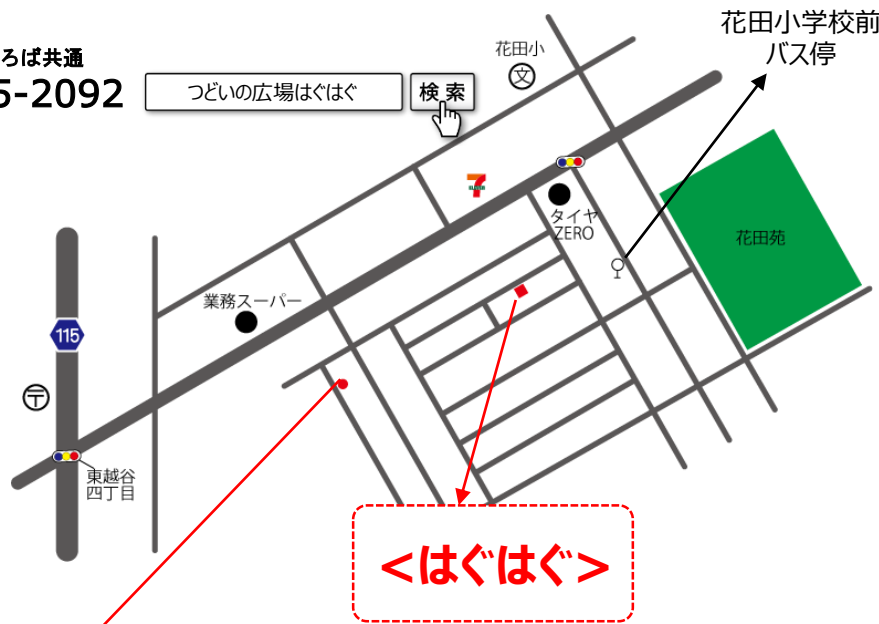

大きな笹がはぐはぐに来るよ！
 短冊にお願いごとを書いて七夕飾りを作しましょう。
 ※期間中の開所日はいつでも作れますので、
 是非、お立ち寄りください。(講座開催中は除く)

大相模・レイクタウン地区 **6/9** 大相模地区
 『子育てひろば』 木曜日 西口自治会館

6/18 土曜日 **つむぎ**
こどもクリニック

- ◆住所 越谷市大成町2-299-1
- ◆時間 10:00~12:00
- 《共通》
- ◆申込 不要 ◆費用 無料

アクセス

<出張ひろば>
 宮本町二丁目
 第一自治会館

* 駐車場はございません。
 車でのご来場はご遠慮ください。

「つどいの広場はぐはぐ」は、
 越谷市子育てサロン事業として
 NPO法人子育て支援みるくが
 運営しています

◆つどいの広場 はぐはぐ

住所：越谷市花田5-17-7

- * 越谷駅東口より徒歩35分
- * 北越谷駅東口より徒歩35分
- * 越谷駅東口より花田循環バスにて「花田小学校前」バス停下車徒歩3分
- * 南越谷駅北口より越谷市立図書館行バスにて「花田小学校前」バス停下車徒歩3分 《はぐはぐHP》

◆出張ひろば
 住所：越谷市宮本町2-150-3 宮本町二丁目第一自治会館
 * 越谷駅西口より徒歩10分

はぐはぐ・出張ひろば共通
 ☎ 080-2055-2092

**花田5丁目
 自治会館**

◆リトミック講座の会場
 住所：越谷市花田5-10-23