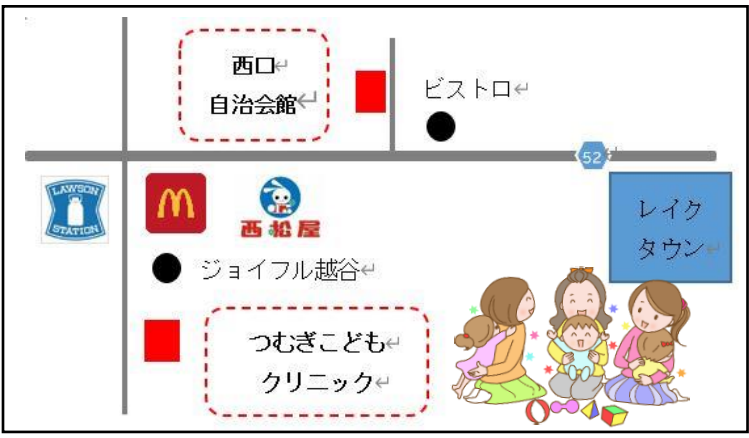

◆主催 認定NPO法人子育て支援みるく

◆時間 10:30～12:00 (受付: 10:20)

◆費用 無料

◆場所 つどいの広場はぐはぐ 2階

◆定員 3名 (子ども見守り有)

*勧誘は一切ありません

15日 火曜日 キッズリトミック

音楽に合わせて踊ったり、歌ったりすることで、
お子様の健やかな成長を支えてくれるリトミック講座

- ◆時間 10:10~11:55
- ◆場所 花田五丁目自治会館
- ◆対象 歩いているお子様
- ◆費用 500円
- ◆主催 認定NPO法人子育て支援みるく

大相模・レイクタウン地区 「子育てひろば」

2/17 木曜日 つむぎ こどもクリニック

- ◆住所 越谷市レイクタウン2-2-6-2F
- ◆時間 10:00~11:30

大相模地区 西口自治会館

- ◆住所 越谷市大成町2-299-1
- ◆時間 10:00~12:00

《共通》
◆申込 不要 ◆費用 無料

2/21~

はぐはぐひなまつり

お雛様をバックに写真撮影ができます。
みんなでひなまつりを楽しみましょう!

アクセス

◆つどいの広場 はぐはぐ

- 住所：越谷市花田5-17-7
- * 越谷駅東口より徒歩35分 * 北越谷駅東口より徒歩35分
- * 越谷駅東口より花田循環バスにて「花田小学校前」バス停下車徒歩3分
- * 南越谷駅北口より越谷市立図書館行バスにて「花田小学校前」バス停下車徒歩3分 《はぐはぐHP》

◆出張ひろば

- 住所：越谷市宮本町2-150-3 宮本町二丁目第一自治会館
- * 越谷駅西口より徒歩10分

<出張ひろば> 宮本町二丁目 第一自治会館

はぐはぐ・出張ひろば共通
080-2055-2092

* 駐車場はございません。
車での来場はご遠慮ください。

「つどいの広場はぐはぐ」は、
越谷市子育てサロン事業として
NPO法人子育て支援みるくが
運営しています

花田5丁目 自治会館

◆リトミック講座の会場