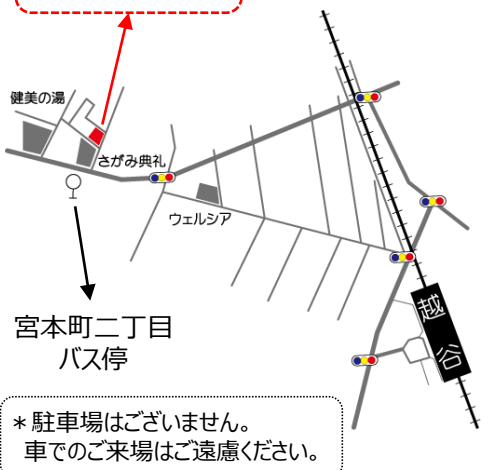

- ◆時間 10:10~11:55
- ◆場所 花田五丁目自治会館
- ◆対象 歩いているお子様
- ◆費用 500円
- ◆主催 認定NPO法人子育て支援みるく

大相模・レイクタウン地区 「子育てひろば」

2/17 木曜日 つむぎ こどもクリニック

- ◆住所 越谷市レイクタウン2-2-6-2F
- ◆時間 10:00~11:30

大相模地区 西口自治会館

- ◆住所 越谷市大成町2-299-1
- ◆時間 10:00~12:00

《共通》
◆申込 不要 ◆費用 無料

2/21~

はぐはぐひなまつり

お雛様をバックに写真撮影ができます。
みんなでひなまつりを楽しみましょう!

アクセス

◆つどいの広場 はぐはぐ

- 住所：越谷市花田5-17-7
- * 越谷駅東口より徒歩35分 * 北越谷駅東口より徒歩35分
- * 越谷駅東口より花田循環バスにて「花田小学校前」バス停下車徒歩3分
- * 南越谷駅北口より越谷市立図書館行バスにて「花田小学校前」バス停下車徒歩3分 《はぐはぐHP》

◆出張ひろば

- 住所：越谷市宮本町2-150-3 宮本町二丁目第一自治会館
- * 越谷駅西口より徒歩10分

<出張ひろば> 宮本町二丁目 第一自治会館

はぐはぐ・出張ひろば共通
080-2055-2092

* 駐車場はございません。
車での来場はご遠慮ください。

「つどいの広場はぐはぐ」は、
越谷市子育てサロン事業として
NPO法人子育て支援みるくが
運営しています

花田5丁目 自治会館

◆リトミック講座の会場