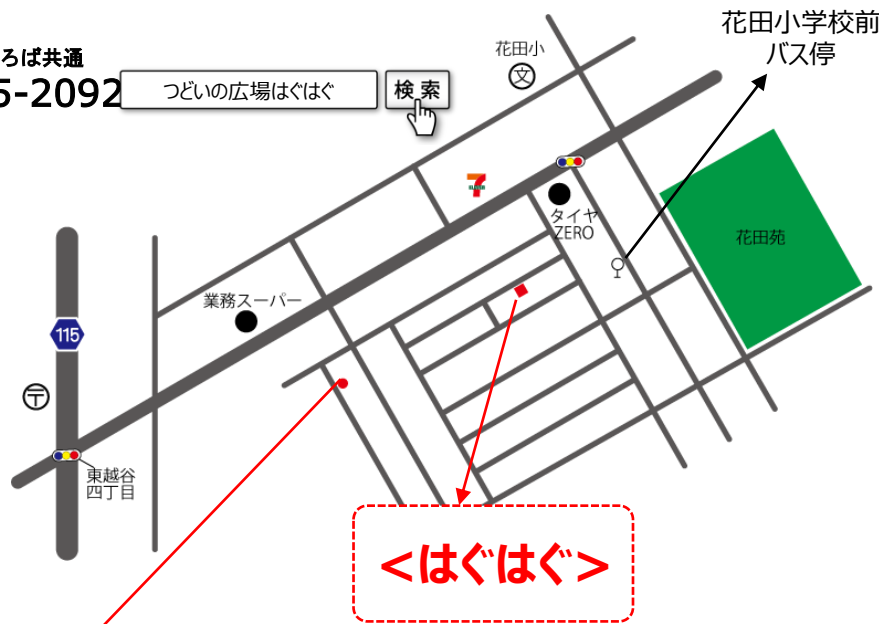

- ◆住所 越谷市レイクタウン2-2-6-2F
- ◆時間 10:00~11:30

12/9 木曜日 大相模地区 西口自治会館

- ◆住所 越谷市大成町2-299-1
- ◆時間 10:00~12:00

《共通》
◆申込 不要 ◆費用 無料

12/14~24 はぐはぐクリスマス

クリスマスの飾りをバックに写真撮影ができます。
みんなでクリスマス気分を楽しみましょう!

アクセス

◆つどいの広場 はぐはぐ

- 住所：越谷市花田5-17-7
- * 越谷駅東口より徒歩35分
 - * 北越谷駅東口より徒歩35分
 - * 越谷駅東口より花田循環バスにて「花田小学校前」バス停下車徒歩3分
 - * 南越谷駅北口より越谷市立図書館行バスにて「花田小学校前」バス停下車徒歩3分 《はぐはぐHP》

◆出張ひろば

- 住所：越谷市宮本町2-150-3 宮本町二丁目第一自治会館
- * 越谷駅西口より徒歩10分

<出張ひろば> 宮本町二丁目第一自治会館

はぐはぐ・出張ひろば共通
☎ 080-2055-2092

つどいの広場はぐはぐ 検索

* 駐車場はございません。
車での来場はご遠慮ください。

<はぐはぐ>

「つどいの広場はぐはぐ」は、
越谷市子育てサロン事業として
NPO法人子育て支援みるくが
運営しています

花田5丁目自治会館

- ◆リトミック講座の会場
- 住所：越谷市花田5-10-23