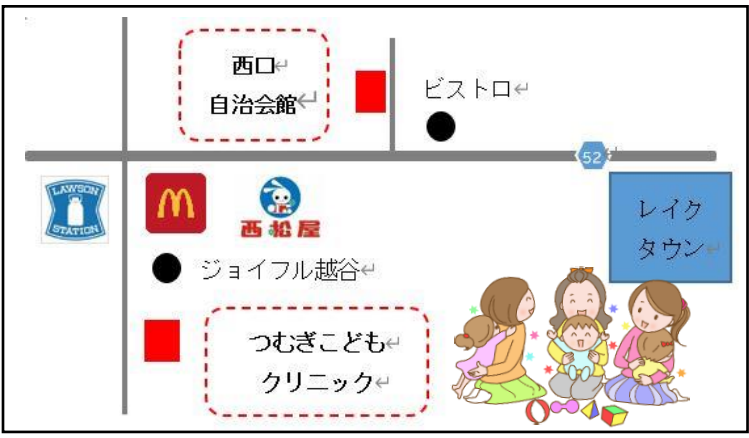

ペンギンクラブ

9月～11月18日開催(全10回)

児童館ヒマワリで開催されたなかまほい「ペンギンクラブ」が11月16日で全10回の日程を終了しました。ママもお子さんも最初は、緊張している様子でしたが、回を重ねるごとに親睦が深まり楽しい時間を過ごすことができました。

最終回は一足早いクリスマス音楽会。お子さん達がお絵かきした素敵なクリスマスツリーをバックに、ママのハンドベルの演奏で「きよよこの夜」を歌いました。

6組14名の皆さん、ご参加ありがとうございました。

18日 火曜日 キッズリトミック

音楽に合わせて踊ったり、歌ったりすることで、
お子様の健やかな成長を支えてくれるリトミック講座

- ◆時間 10:10~11:55
- ◆場所 花田五丁目自治会館
- ◆対象 歩いているお子様
- ◆費用 500円
- ◆主催 認定NPO法人子育て支援みるく

大相模・レイクタウン地区 「子育てひろば」

12/18 土曜日 つむぎ こどもクリニック

- ◆住所 越谷市レイクタウン2-2-6-2F
- ◆時間 10:00~11:30

12/9 木曜日 大相模地区 西口自治会館

- ◆住所 越谷市大成町2-299-1
- ◆時間 10:00~12:00

《共通》
◆申込 不要 ◆費用 無料

12/14~24 はぐはぐクリスマス

クリスマスの飾りをバックに写真撮影ができます。
みんなでクリスマス気分を楽しみましょう!

アクセス

◆つどいの広場 はぐはぐ