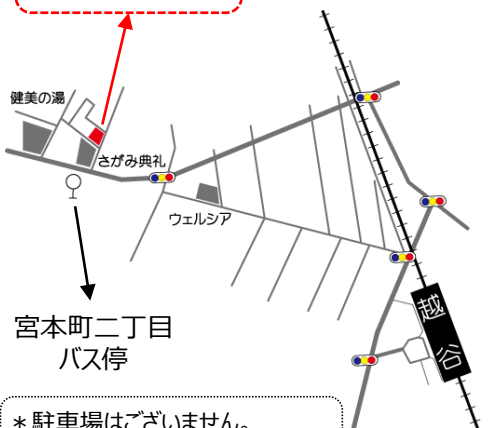

- ◆住所 越谷市レイクタウン2-2-6-2F
- ◆時間 10:00~11:30

12/9 木曜日 大相模地区 西口自治会館

- ◆住所 越谷市大成町2-299-1
- ◆時間 10:00~12:00

《共通》
◆申込 不要 ◆費用 無料

12/14~24 はぐはぐクリスマス

クリスマスの飾りをバックに写真撮影ができます。
みんなでクリスマス気分を楽しみましょう!

アクセス

◆つどいの広場 はぐはぐ

- 住所：越谷市花田5-17-7
- * 越谷駅東口より徒歩35分
 - * 北越谷駅東口より徒歩35分
 - * 越谷駅東口より花田循環バスにて「花田小学校前」バス停下車徒歩3分
 - * 南越谷駅北口より越谷市立図書館行バスにて「花田小学校前」バス停下車徒歩3分 《はぐはぐHP》

◆出張ひろば

- 住所：越谷市宮本町2-150-3 宮本町二丁目第一自治会館
- * 越谷駅西口より徒歩10分

<出張ひろば> 宮本町二丁目第一自治会館

はぐはぐ・出張ひろば共通
☎ 080-2055-2092

つどいの広場はぐはぐ 検索

* 駐車場はございません。
車での来場はご遠慮ください。

<はぐはぐ>

「つどいの広場はぐはぐ」は、
越谷市子育てサロン事業として
NPO法人子育て支援みるくが
運営しています

花田5丁目自治会館

- ◆リトミック講座の会場
- 住所：越谷市花田5-10-23