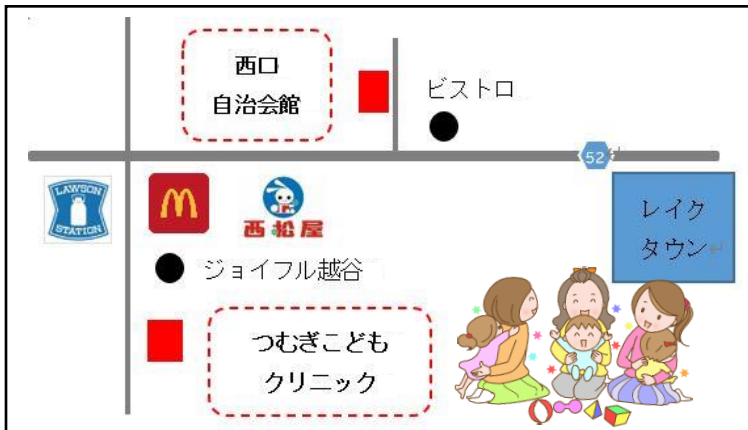

- ◆時間 10:10~11:55
- ◆場所 花田五丁目自治会館
- ◆対象 歩いているお子様
- ◆費用 500円
- ◆主催 認定NPO法人子育て支援みるく

～未来が見えるライフプラン～

**11/19** 金曜日 **子育てママの  
マネーcafe**

- ◆時間 10:30~12:00 (受付:10:20)
- ◆場所 つどいの広場はぐはぐ 2階
- ◆費用 無料
- ◆定員 4名 (子ども見守り有)

大相模・レイクタウン地区  
**「子育てひろば」**

**10/21** 木曜日 **大相模地区  
西口自治会館**

**10/30** 土曜日 **つむぎ  
こどもクリニック**

- ◆住所 越谷市レイクタウン2-2-6-2F
- ◆時間 10:00~11:30

《共通》

- ◆申込 不要 ◆費用 無料

**アクセス**

◆つどいの広場 はぐはぐ

住所: 越谷市花田5-17-7

\* 越谷駅東口より徒歩35分 \* 北越谷駅東口より徒歩35分

\* 越谷駅東口より花田循環バスにて「花田小学校前」バス停下車徒歩3分

\* 南越谷駅北口より越谷市立図書館行バスにて「花田小学校前」バス停下車徒歩3分 《はぐはぐHP》

◆出張ひろば

住所: 越谷市宮本町2-150-3 宮本町二丁目第一自治会館

\* 越谷駅西口より徒歩10分

<出張ひろば>

宮本町二丁目  
第一自治会館

はぐはぐ・出張ひろば共通

080-2055-2092

つどいの広場はぐはぐ

検索

宮本町二丁目  
バス停

\* 駐車場はございません。  
車での来場はご遠慮ください。

<はぐはぐ>