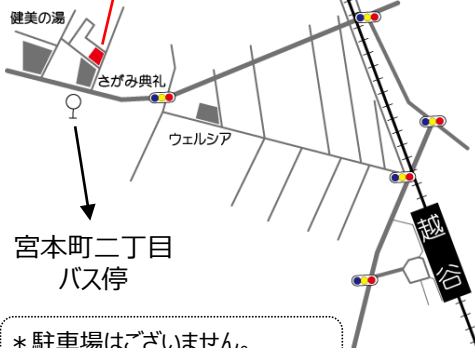

大相模・レイクタウン地区  
**「子育てひろば」**

**10/21** 木曜日 **大相模地区  
西口自治会館**

**10/30** 土曜日 **つむぎ  
こどもクリニック**

- ◆住所 越谷市レイクタウン2-2-6-2F
- ◆時間 10:00~11:30

《共通》

- ◆申込 不要 ◆費用 無料

**アクセス**

◆つどいの広場 はぐはぐ

住所: 越谷市花田5-17-7

\* 越谷駅東口より徒歩35分 \* 北越谷駅東口より徒歩35分

\* 越谷駅東口より花田循環バスにて「花田小学校前」バス停下車徒歩3分

\* 南越谷駅北口より越谷市立図書館行バスにて「花田小学校前」バス停下車徒歩3分 《はぐはぐHP》

◆出張ひろば

住所: 越谷市宮本町2-150-3 宮本町二丁目第一自治会館

\* 越谷駅西口より徒歩10分

<出張ひろば>

宮本町二丁目  
第一自治会館

はぐはぐ・出張ひろば共通

080-2055-2092

つどいの広場はぐはぐ

検索

宮本町二丁目  
バス停

\* 駐車場はございません。  
車での来場はご遠慮ください。

<はぐはぐ>

「つどいの広場はぐはぐ」は、  
越谷市子育てサロン事業として  
NPO法人子育て支援みるくが  
運営しています

**花田5丁目  
自治会館**

◆リトミック講座の会場

住所: 越谷市花田5-10-23