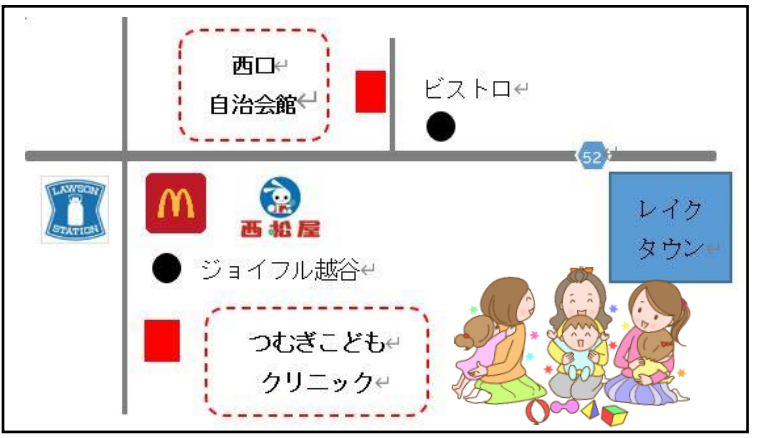

## 西口自治会館子育てひろば

8月16日開催

大相模西口自治会館で開催した第1回目の子育てひろばは、5組16名が参加して下さり、みんなで夏を感じられる手遊びや歌で遊んだりうちわ作りをして、和気あいあい楽しい時間を過ごすことができました。次回は9月30日、みなさんのご参加お待ちしております。

## つむぎクリニック子育てひろば

8月28日開催

8月28日(土)レイクタウン、つむぎこどもクリニックの2階をお借りして、広場を開催しました。

ご近所の親子が4組遊びに来てくれて、みんなで手遊びや絵本を読んだり、おひるねアートを撮ったり、楽しく過ごす事ができました！レイクタウン周辺には、子育て広場はまだまだ少ないので、広場をやってくれるのは嬉しい。平日は働いているので、土曜日でもやってくれるのは助かる。などの声が聞かれました。次回は9月25日に開催予定です。

# 12日 火曜日 キッズリトミック

音楽に合わせて踊ったり、歌ったりすることで、  
 お子様の健やかな成長を支えてくれるリトミック講座

- ◆時間 10:10~11:55
- ◆場所 花田五丁目自治会館
- ◆対象 歩いているお子様
- ◆費用 500円
- ◆主催 認定NPO法人子育て支援みるく

# 大相模・レイクタウン地区 『子育てひろば』 大相模地区 西口自治会館

**9/25 土曜日 つむぎ こどもクリニック**  
 ◆時間 10:00~11:30  
 ◆住所 越谷市レイクタウン2-2-6-2F  
 ◆費用 無料

**9/30 木曜日**  
 ◆住所 越谷市大成町2-299-1  
 ◆時間 10:00~12:00  
 《共通》  
 ◆申込 不要 ◆費用 無料