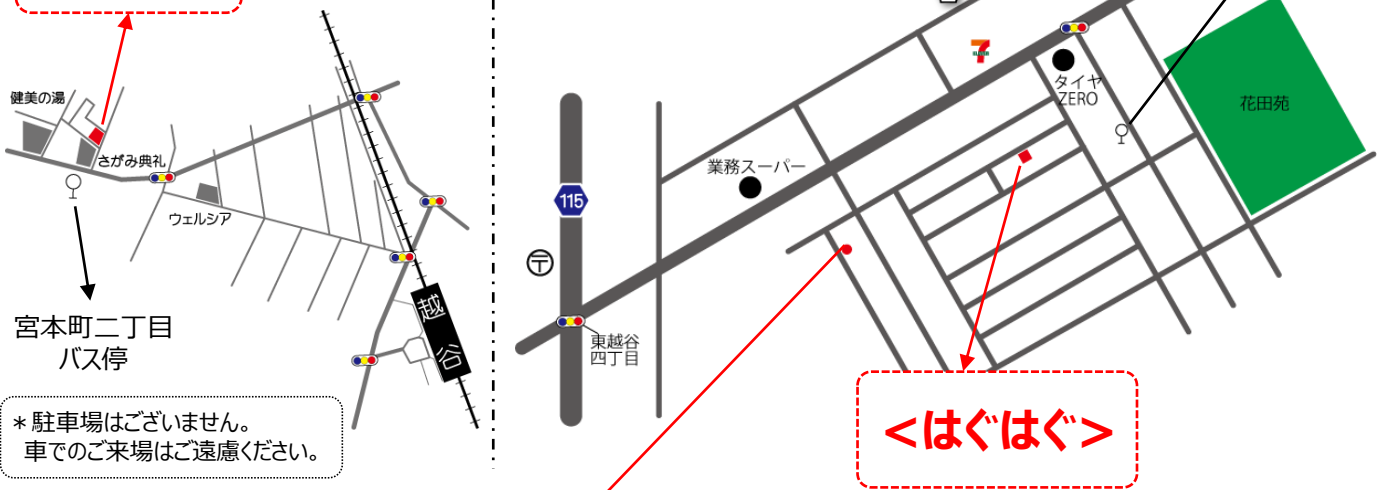

# 大相模・レイクタウン地区 『子育てひろば』 大相模地区 西口自治会館

**9/25 土曜日 つむぎ こどもクリニック**  
 ◆時間 10:00~11:30  
 ◆住所 越谷市レイクタウン2-2-6-2F  
 ◆費用 無料

**9/30 木曜日**  
 ◆住所 越谷市大成町2-299-1  
 ◆時間 10:00~12:00  
 《共通》  
 ◆申込 不要 ◆費用 無料

# 8日 金曜日 ぽっぽひろば

リズムあそび・子育て交流サロン  
 ◆時間 10:00~11:00  
 ◆場所 越谷市市民活動支援センター活動室  
 ◆対象 乳幼児とその保護者  
 ◆企画・運営 認定NPO法人子育て支援みるく

要申込  
 \*活動センターへ

## アクセス

◆つどいの広場 はぐはぐ  
 住所：越谷市花田5-17-7  
 \* 越谷駅東口より徒歩35分 \* 北越谷駅東口より徒歩35分  
 \* 越谷駅東口より花田循環バスにて「花田小学校前」バス停下車徒歩3分  
 \* 南越谷駅北口より越谷市立図書館行バスにて「花田小学校前」バス停下車徒歩3分 《はぐはぐHP》

◆出張ひろば  
 住所：越谷市宮本町2-150-3 宮本町二丁目第一自治会館  
 \* 越谷駅西口より徒歩10分

### <出張ひろば> 宮本町二丁目 第一自治会館

はぐはぐ・出張ひろば共通  
 ☎ 080-2055-2092

\* 駐車場はございません。  
 車でのご来場はご遠慮ください。

「つどいの広場はぐはぐ」は、  
 越谷市子育てサロン事業として  
 NPO法人子育て支援みるくが  
 運営しています