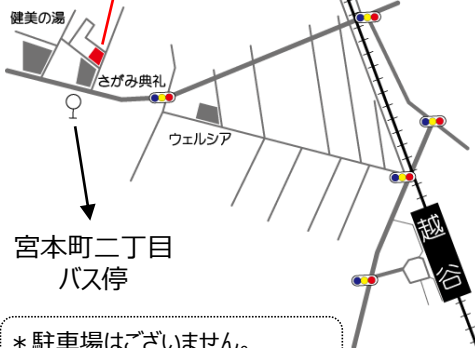

### ◆つどいの広場 はぐはぐ

住所：越谷市花田5-17-7

\* 越谷駅東口より徒歩35分 \* 北越谷駅東口より徒歩35分

\* 越谷駅東口より花田循環バスにて「花田小学校前」バス停下車徒歩3分

\* 南越谷駅北口より越谷市立図書館行バスにて「花田小学校前」バス停下車徒歩3分 《はぐはぐHP》

### ◆出張ひろば

住所：越谷市宮本町2-150-3 宮本町二丁目第一自治会館

\* 越谷駅西口より徒歩10分

### <出張ひろば>

宮本町二丁目  
第一自治会館

はぐはぐ・出張ひろば共通

080-2055-2092

つどいの広場はぐはぐ

検索

宮本町二丁目  
バス停

\* 駐車場はございません。  
車での来場はご遠慮ください。

<はぐはぐ>

「つどいの広場はぐはぐ」は、  
越谷市子育てサロン事業として  
NPO法人子育て支援みるくが  
運営しています

花田5丁目  
自治会館