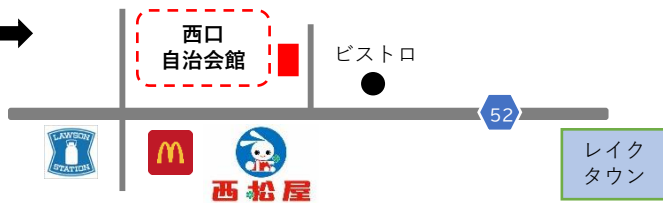

# キッズリトミック

音楽に合わせて踊ったり、歌ったりすることで、お子様の健やかな成長を支えてくれるリトミック講座です。

- ◆時間 10:10~10:55
- ◆場所 花田五丁目自治会館 (花田5-10-23)
- ◆対象 歩いているお子様
- ◆費用 500円

# 誕生日カードを作ろう

毎月1回誕生日カードを作れるイベントを行っています。お子様の写真を撮って、素敵なカードを作りましょう♪  
お子様の誕生月には、ぜひご参加ください。

- ◆時間 開所時間中いつでも
  - ◆場所 つどいの広場はぐはぐ
  - ◆費用 無料
- ★7月生まれの誕生日カードは 7/30 (火) 開催  
★8月生まれの誕生日カードは 8/31 (火) 開催

8/16  
月曜日

# 子育てひろば In西口自治会館

申込不要

大成町にある自治会館です。遊びに来てくださいね！

- ◆時間 10:00~12:00
- ◆場所 西口自治会館 (大成町2丁目-299-1)
- ◆対象 未就学児と保護者
- ◆費用 無料