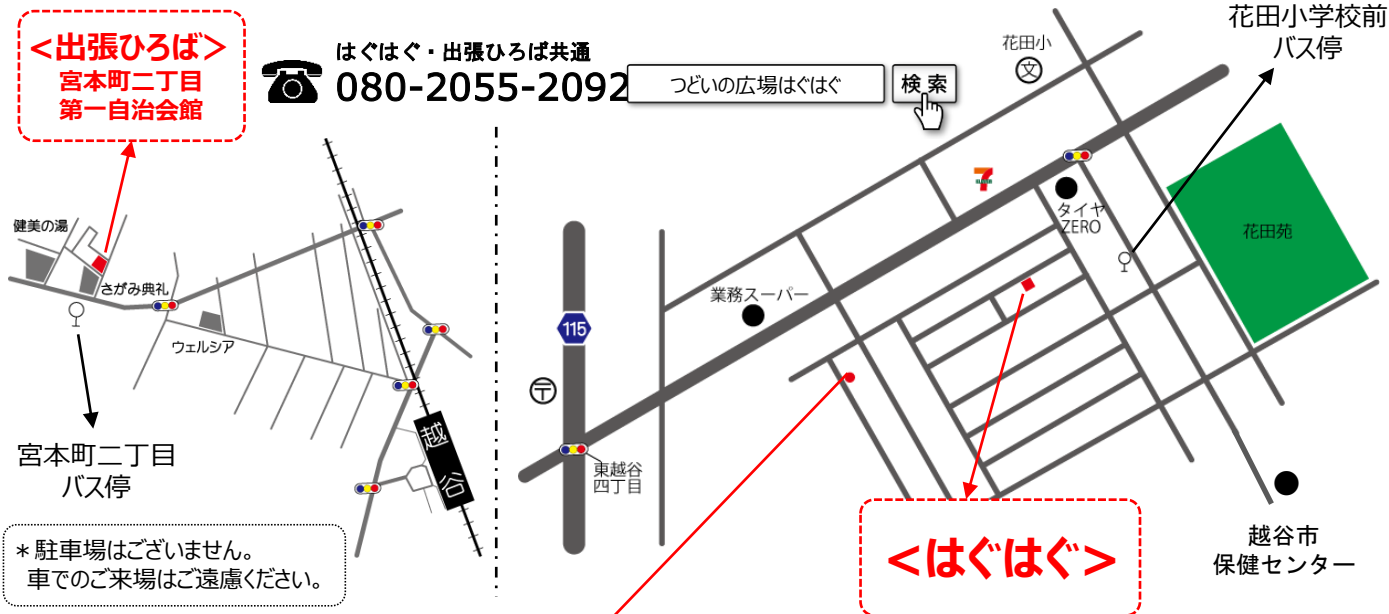

アクセス

◆つどいの広場 はぐはぐ

住所：越谷市花田5-17-7

- * 越谷駅東口より徒歩35分
- * 北越谷駅東口より徒歩35分
- * 越谷駅東口より花田循環バスにて「花田小学校前」バス停下車徒歩3分
- * 南越谷駅北口より越谷市立図書館行バスにて「花田小学校前」バス停下車徒歩3分

◆出張ひろば

住所：越谷市宮本町2-150-3 宮本町二丁目第一自治会館

- * 越谷駅西口より徒歩10分

<出張ひろば>

宮本町二丁目
第一自治会館

はぐはぐ・出張ひろば共通

080-2055-2092

つどいの広場はぐはぐ

検索

宮本町二丁目
バス停

* 駐車場はございません。
車でのご来場はご遠慮ください。

「つどいの広場はぐはぐ」は、越谷市子育てサロン事業としてNPO法人子育て支援みるくが運営しています

花田5丁目
自治会館

◆リトミック講座の会場

住所：越谷市花田5-10-23