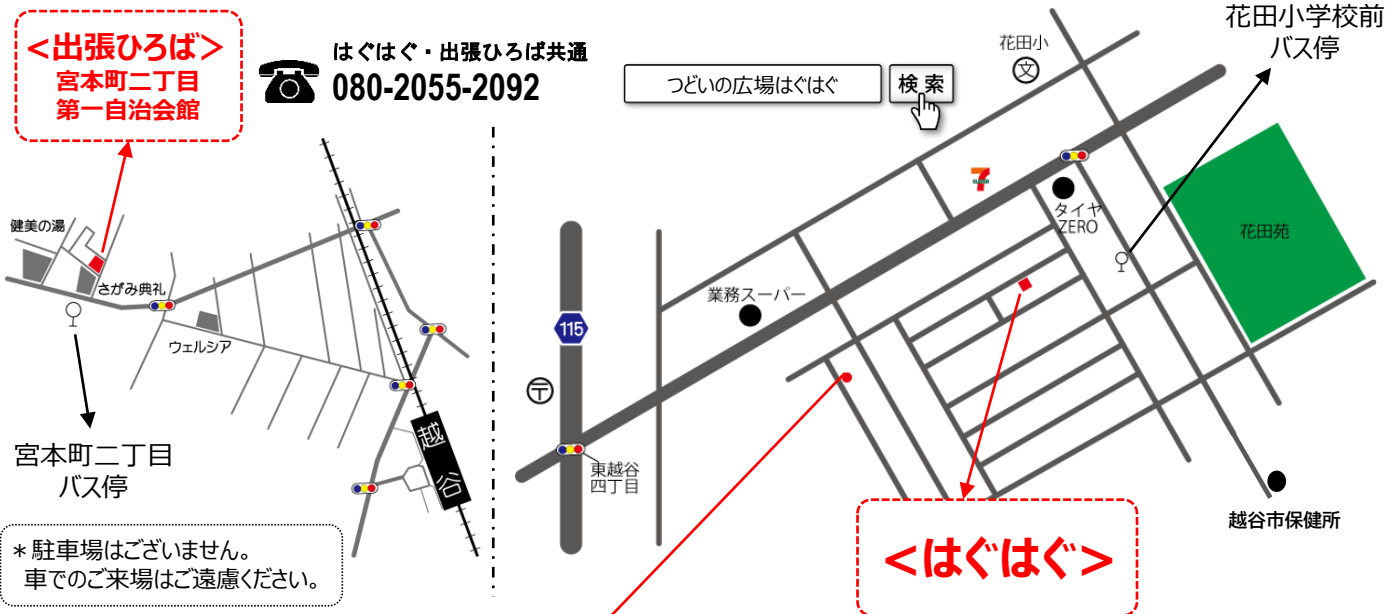

～新型コロナウイルスの感染防止について～

- ◎保護者の皆様はマスクを着用してください。
- ◎入室される際に、スタッフにより体温を検温させていただきます。
- ◎石鹸での手洗いをお願い致します。
- ◎手の消毒をお願い致します。

アクセス

◆つどいの広場 はぐはぐ

住所：越谷市花田5-17-7

- * 越谷駅東口より徒歩35分
- * 北越谷駅東口より徒歩35分
- * 越谷駅東口より花田循環バスにて「花田小学校前」バス停下車徒歩3分
- * 南越谷駅北口より越谷市立図書館行バスにて「花田小学校前」バス停下車徒歩3分

◆出張ひろば

住所：越谷市宮本町2-150-3 宮本町二丁目第一自治会館

- * 越谷駅西口より徒歩10分

<出張ひろば>
宮本町二丁目
第一自治会館

はぐはぐ・出張ひろば共通
☎ 080-2055-2092

宮本町二丁目
バス停

* 駐車場はございません。
車でのご来場はご遠慮ください。

「つどいの広場はぐはぐ」は、
越谷市子育てサロン事業として
NPO法人子育て支援みるくが
運営しています